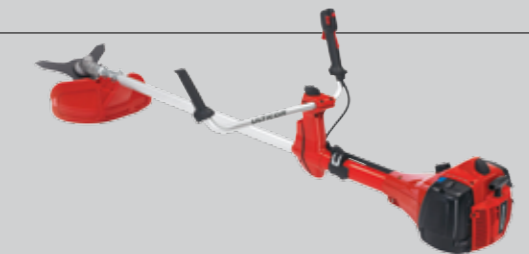

JONSERED BC2256

Una desbrozadora potente diseñada para trabajos exigentes. Su motor con tecnología Clean Power proporciona una rápida aceleración y un reducido consumo de combustible.
53,3 cc. / 3,8 CV. (2,8 kW) / 9,3 Kg.
Precio de tarifa: 1.250,00 € IVA incl.

AHORA POR: 1.000,00€ IVA INCL.

HASTA FIN DE EXISTENCIAS