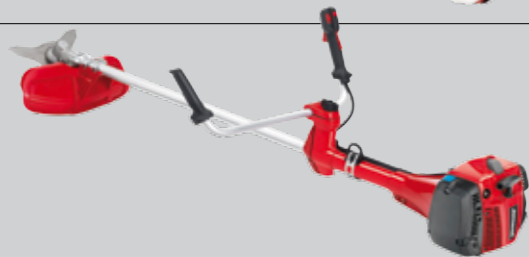

JONSERED CC 2245

Versátil desbrozadora con motor Clean Power. Se suministra completa con sierra circular, cuchilla de 3 puntas y cabezal de nylon. Para trabajos profesionales de corte de hierba y ocasionales de desbroce de maleza en entornos forestales.
45,7 cc. / 2,8 CV. (2,1 kW) / 8,5 Kg.
Precio de tarifa: 935,00 € IVA incl.

AHORA POR: 760,00€ IVA INCL.